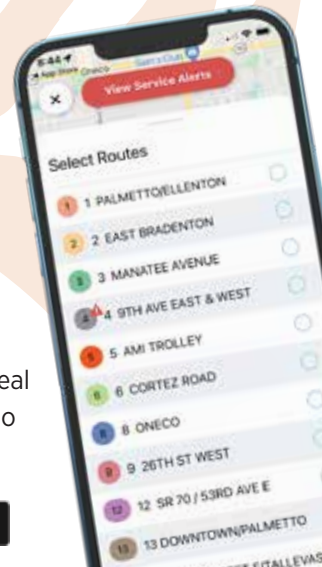

✗ NO HACER

- Abordar el autobús bajo la influencia del alcohol o narcóticos
- Acostarse en los asientos del autobús o poner los pies en los asientos del autobús
- Usar lenguaje profano
- Distraer al conductor
- Intentar comprar o vender productos o servicios. Esto incluye distribuir o publicar materiales
- Fumar o usar vaporizador en el autobús
- Comer o beber de un recipiente abierto
- Traer bebidas alcohólicas abiertas en el autobús
- Traer artículos grandes (incluyendo coches, patinetes, etc.) que bloqueen los pasillos del autobús
- Llevar armas o materiales inflamables / explosivos
- Permitir que los animales salgan de su portador

Where's my Bus?

Find the bus from your phone

1. Get the **Manatee MyStop** App
2. Check real-time bus information
3. Set service alerts
4. Plan your trip

¿Dónde está mi autobús?

Encuentra el autobús desde su teléfono

1. Obtenga la aplicación **Manatee MyStop**
2. Verifique la información del autobús en tiempo real
3. Reciba alertas de servicio
4. Planifique su viaje

CONTACT US

Rider information 941-749-7116
Text Telephone (TDD) 941-747-7868
Email mcat@mymanatee.org
Website www.mymanatee.org/mcat

Manatee County Transit Fleet Facility
MCAT Administration 941-747-8621
2411 Tallevast Road
Sarasota, FL 34243

@manatee.county.fl manateegov

@PW_ManateeGov ManateeCountyFla

MCAT

MANATEE COUNTY AREA TRANSIT

3